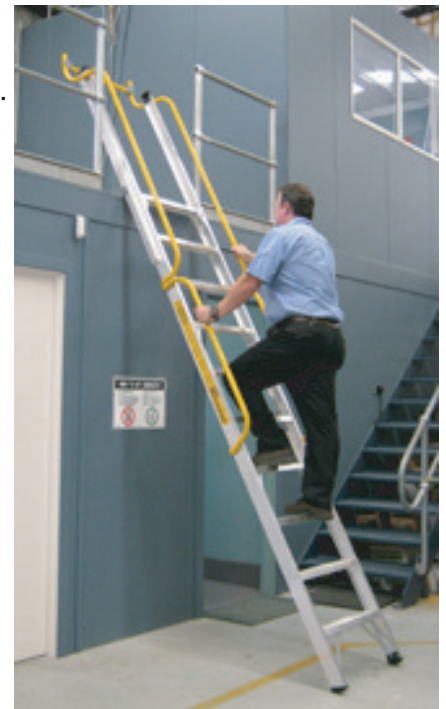

Mezzalad is ruimtebesparend door de trap rechtop en vlak tegen de muur op te bergen indien deze niet in gebruik is. Om Mezzalad te gebruiken kan de trap eenvoudig in de schuine stand geplaatst worden.

Met een breedte van 600 mm en een leuning aan beiden zijden biedt Mezzalad een comfortabele en veilige toegang tot hoger gelegen vloeren. De trapstijlen zijn verlengd zodat de gebruiker een leuning heeft tot 900 mm boven de hoger gelegen vloer. Hierdoor kan de gebruiker zichzelf goed vasthouden tijdens het betreden van de hogere vloer.

De toegangspoort bovenaan de trap zorgt voor een véél veiligere oplossing

Aan de bovenzijde is Mezzalad voorzien van een toegangspoort zodat de veiligheidsrailing om de entresolvloer niet onderbroken wordt. De gebruiker kan veilig op de tussenvloer staan om de toegangspoort te bedienen. Dit is veiliger dan deze handelingen uit te voeren terwijl de gebruiker nog op trap staat.

De trap wordt aan de hoger gelegen vloer of de muur bevestigd met 2 universele beugels en 2 schroeven.

Mezzalad is verkrijgbaar in diverse standaard hoogtes die geschikt zijn voor de meest voorkomende toepassingen

Mezzalad is ontworpen om minimaal te voldoen aan de relevante delen van de Europese Standaard EN 131 deel 1 en 2, en de Europese Veiligheidsrichtlijn 2001/45/EE

Stockmaster Mezzalad, ALTIJD DE VEILIGSTE KEUZE!

Stockmaster™
ALTIJD DE VEILIGSTE KEUZE!

Stockmaster Mezzalad VH Series hoogte selectie tabel.

Model nr.	SM-VH01	SM-VH02	SM-VH03	SM-VH04
Minimum vloerhoogte mm	2330	2529	2744	2977
Maximum vloerhoogte mm	2529	2744	2977	3225